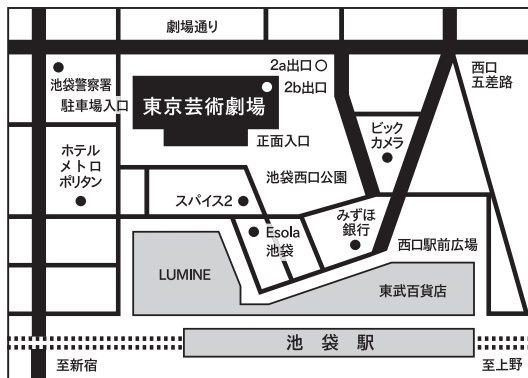

太陽劇団 (テアトル・デュ・ソレイユ) 「金夢島」

7 | 8 | 9

vol.44 2023

CALENDAR ▶ 7月・8月・9月

[Column]

人が人へとつないでいく
「劇場を創る」という仕事

東京 芸術 劇場

Tokyo
Metropolitan
Theatre

www.geigeki.jp

〒171-0021 東京都豊島区西池袋1-8-1

開館時間 9:00～22:00 (休館日を除く)

代表電話 03-5391-2111

JR、東京メトロ、東武東上線、西武池袋線池袋駅西口より徒歩2分。池袋駅地下通道の2b出口に直結しています。

1F 東京芸術劇場ボックスオフィス (チケット・総合案内カウンター)

予約
お問合せ | 0570-010-296
(休館日を除く10:00～19:00)

5F 託児サービス

東京芸術劇場で公演ご鑑賞のお客様のお子様をお預かりします。(要予約)
株式会社ミラクス ミラクスシッター

お問合せ | 0120-415-306
(平日9:00～17:00)

B2F B3F 東京芸術劇場駐車場

利用料金 | 310円/30分
営業時間 | 7:00～24:00
お問合せ | 03-6914-0019

〈東京芸術劇場パートナー協賛企業・団体 ご芳名〉 東京芸術劇場の年間事業運営に賛同し、ご支援くださっている方々です。